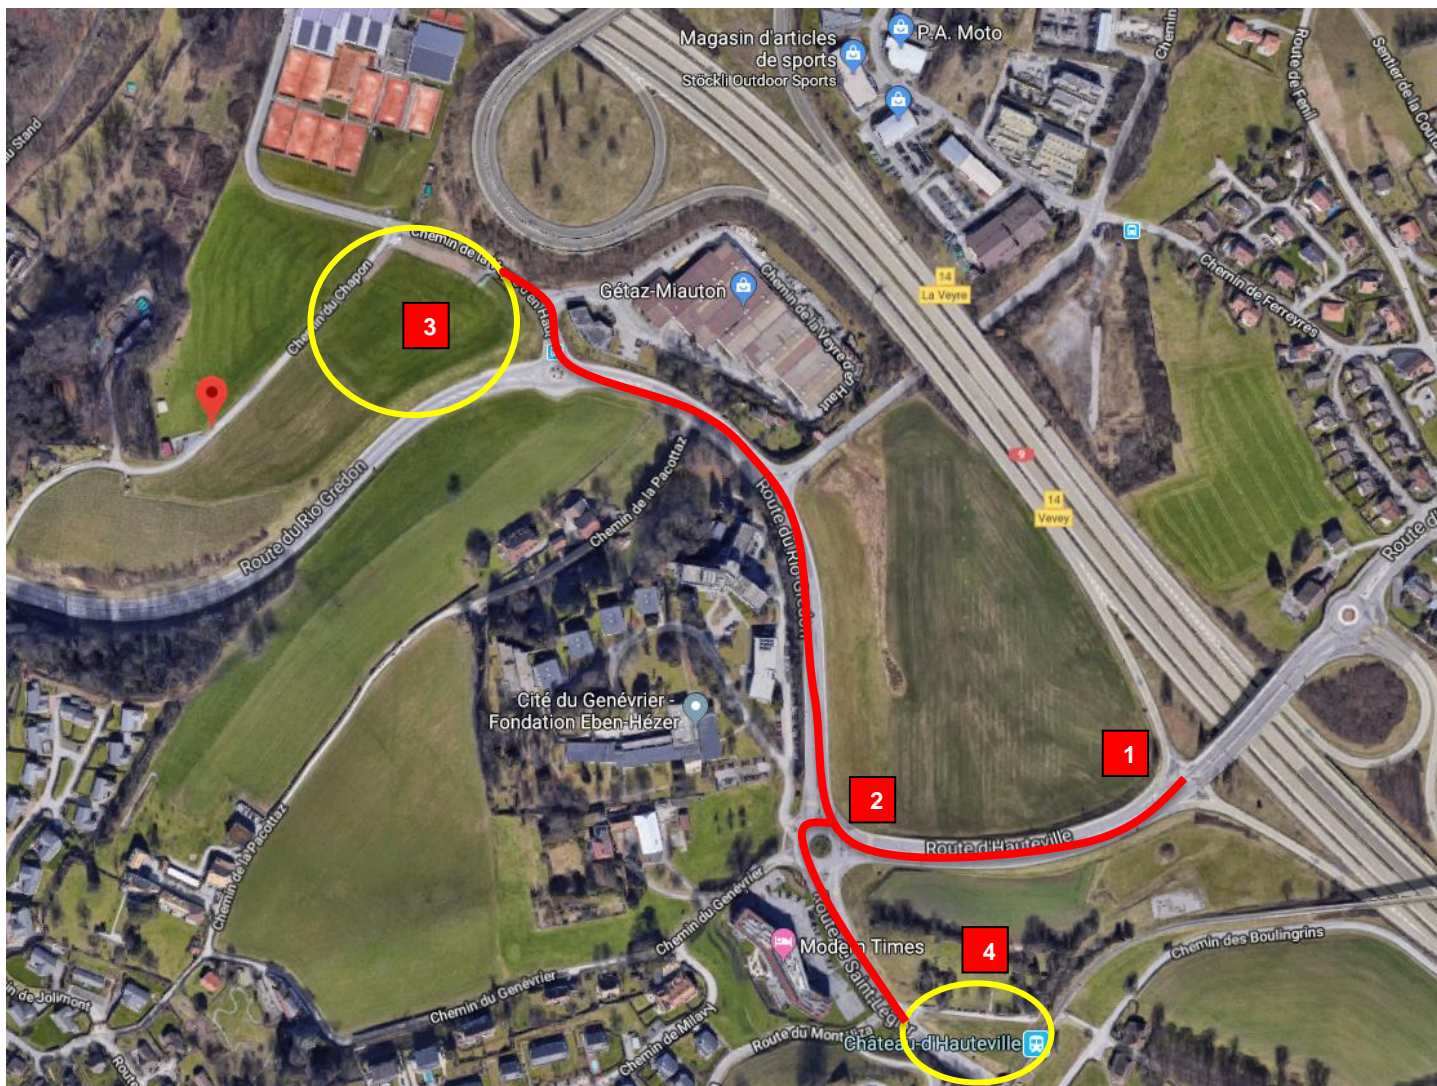

MODIFICATION DU REGIME DE STATIONNEMENT DANS LES ZONES 11H00

A partir du **2 janvier 2019**, les zones 11h00 passeront en zones 3h00. Deux parkings d'échange seront mis à disposition à La Veyre et au Château d'Hauteville (voir plan ci-après). Le système de paiement reste identique et inclura le trajet en transports publics. Les tickets pourront encore être achetés jusqu'au 23 décembre et resteront valables jusqu'à leur échéance sur les zones actuelles.

Horaires des transports :

Pour l'arrêt « Château d'Hauteville » (en train) :

<http://www.goldenpass.ch/fr/horaire> - « Horaires des lignes MOB »)

Pour l'arrêt « La Veyre » (en bus) :

<https://www.vmcv.ch/ligne215>

Les tarifs restent inchangés, à savoir :

Tarif journalier CHF 8.-

Tarif mensuel CHF 80.-

- 1 - Sortie AR depuis Lausanne ou Montreux**
- 2 - Suivre direction « P + R »**
- 3 - Nouveau parking La Veyre**
- 4 - Nouveau parking Château d'Hauteville**